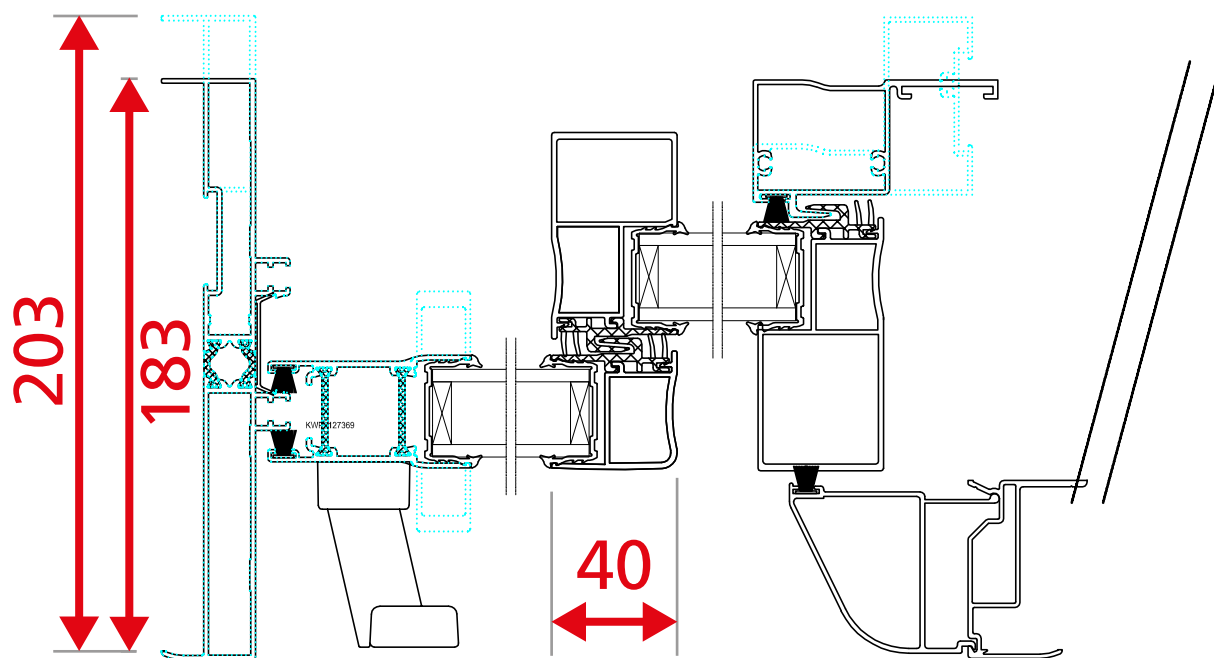

Coulissant Galandage Gamme 52mm

Dormant Monorail - 1 Vantail

Encombrement des masses ALU

D160 impératif avec un VR

Coulissant Galandage Gamme 52mm

Dormant Monorail - 2 Vantaux

Encombrement des masses ALU

D160 impératif avec un VR

Coulissant Galandage Gamme 52mm

Dormant Birail - 2 Vantaux

Encombrement des masses ALU

D200 impératif avec un VR