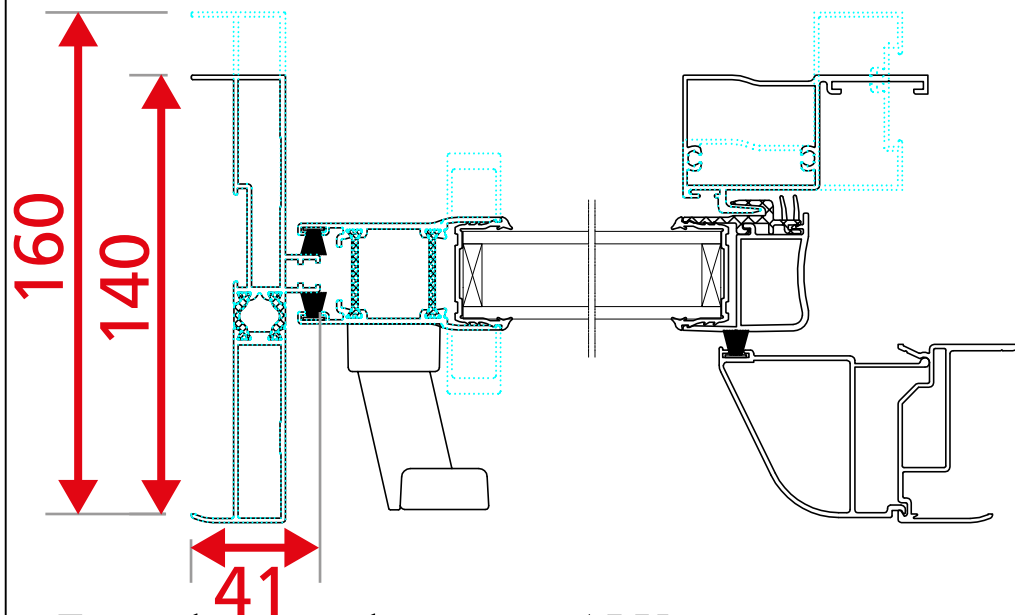

Coulissant Galandage Gamme 52mm

Dormant Monorail - 1 Vantail

Encombrement des masses ALU

D160 impératif avec un VR

Coulissant Galandage Gamme 52mm

Dormant Monorail - 2 Vantaux

Encombrement des masses ALU

D160 impératif avec un VR

Coulissant Galandage Gamme 52mm

Dormant Birail - 2 Vantaux

Encombrement des masses ALU

D200 impératif avec un VR