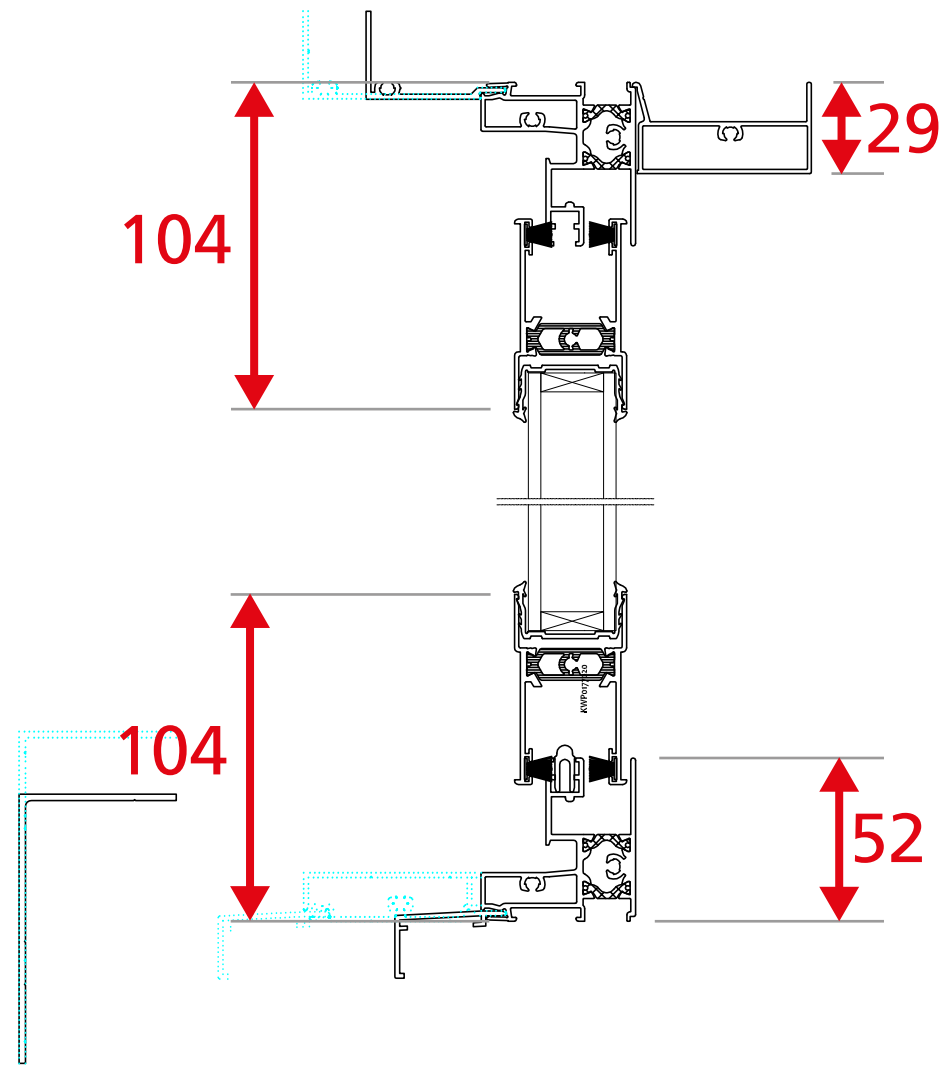

Coulissant Galandage Gamme 52mm

Dormant Monorail - 1 Vantail

Encombrement des masses ALU

D160 impératif avec un VR

Coulissant Galandage Gamme 52mm

Dormant Monorail - 2 Vantaux

Encombrement des masses ALU

D160 impératif avec un VR

Coulissant Galandage Gamme 52mm

Dormant Birail - 2 Vantaux

Encombrement des masses ALU

D200 impératif avec un VR