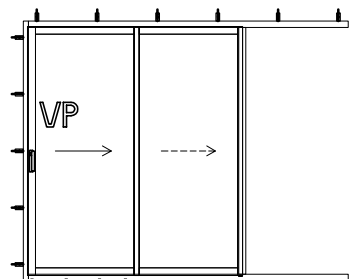

Coulissant Galandage Gamme 52mm

Dormant Monorail - 1 Vantail

Encombrement des masses ALU

D160 impératif avec un VR

Coulissant Galandage Gamme 52mm

Dormant Monorail - 2 Vantaux

Encombrement des masses ALU

D160 impératif avec un VR

Coulissant Galandage Gamme 52mm

Dormant Birail - 2 Vantaux

Encombrement des masses ALU

D200 impératif avec un VR