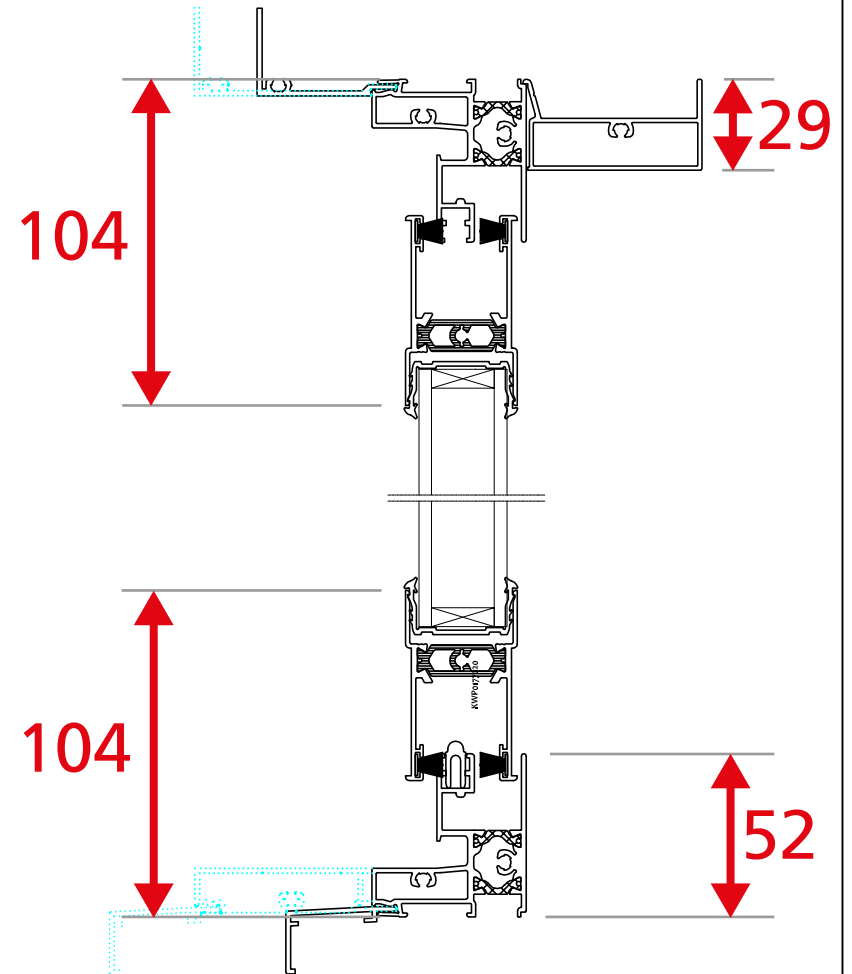

Coulissant Galandage Gamme 52mm

Dormant Monorail - 1 Vantail

Encombrement des masses ALU

D160 impératif avec un VR

Coulissant Galandage Gamme 52mm

Dormant Monorail - 2 Vantaux

Encombrement des masses ALU

D160 impératif avec un VR

Coulissant Galandage Gamme 52mm

Dormant Birail - 2 Vantaux

Encombrement des masses ALU

D200 impératif avec un VR