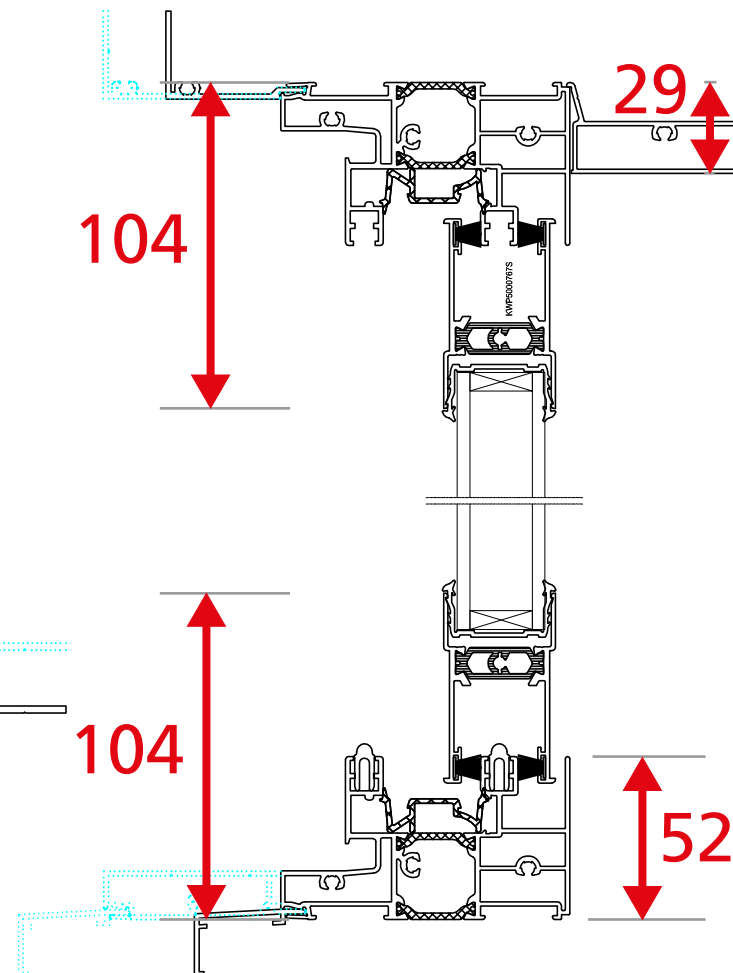

Coulissant Galandage Gamme 52mm

Dormant Monorail - 1 Vantail

Encombrement des masses ALU

D160 impératif avec un VR

Coulissant Galandage Gamme 52mm

Dormant Monorail - 2 Vantaux

Encombrement des masses ALU

D160 impératif avec un VR

Coulissant Galandage Gamme 52mm

Dormant Birail - 2 Vantaux

Encombrement des masses ALU

D200 impératif avec un VR