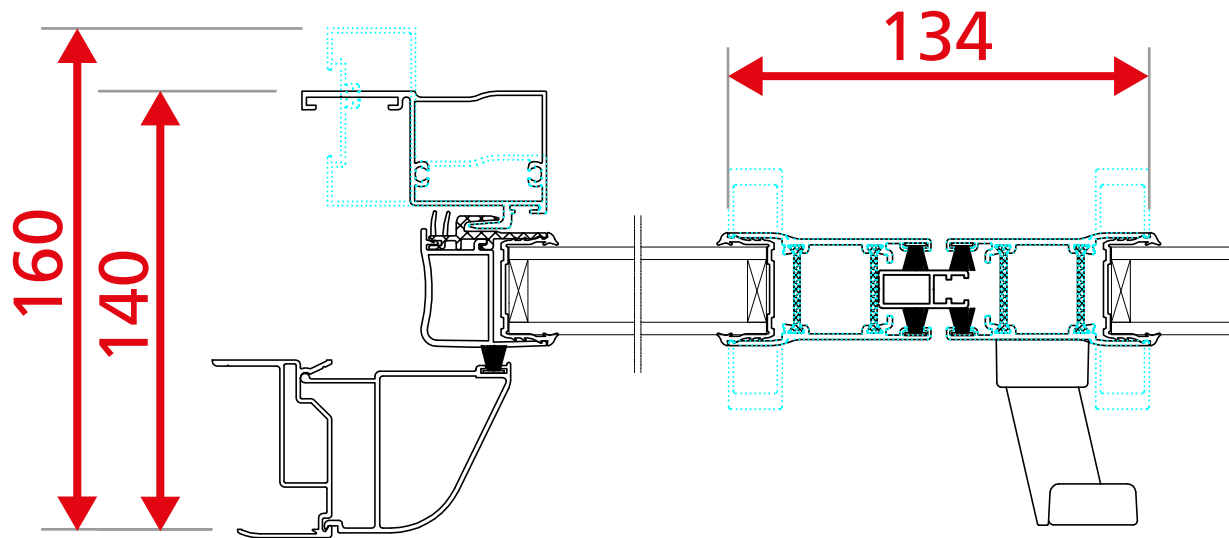

Coulissant Galandage Gamme 52mm

Dormant Monorail - 1 Vantail

Encombrement des masses ALU

D160 impératif avec un VR

Coulissant Galandage Gamme 52mm

Dormant Monorail - 2 Vantaux

Encombrement des masses ALU

D160 impératif avec un VR

Coulissant Galandage Gamme 52mm

Dormant Birail - 2 Vantaux

Encombrement des masses ALU

D200 impératif avec un VR